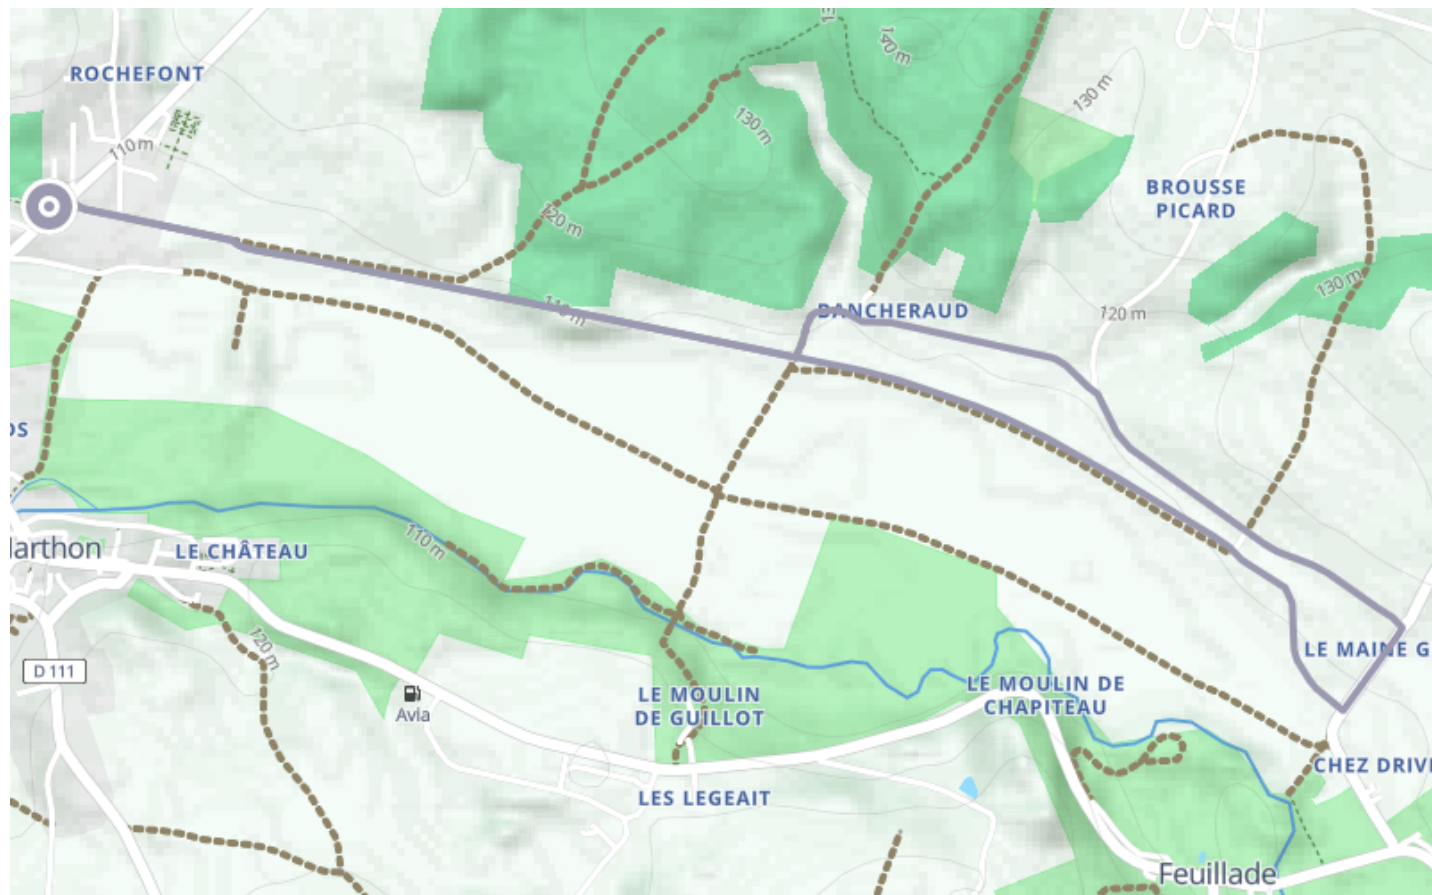

# Boucle Vélo n°53 A - Marthon

🚲 À vélo

🕒 25 min

↔️ 5.63 km

📍 **Départ** 338 Route de Chez Trappe  
16380, Marthon

## Descriptif

Le départ de la boucle vélo n°53 a lieu sur le parking de la gare de Marthon, à proximité de la voie verte La Coulée d'Oc.

- Circuit famille : 6 km (très facile)

**Charentes Tourisme**  
21 rue d'Iéna - 16000 ANGOULEME

Retrouvez ce parcours et bien d'autres

sur l'application mobile **Loopi - balades & GPS**